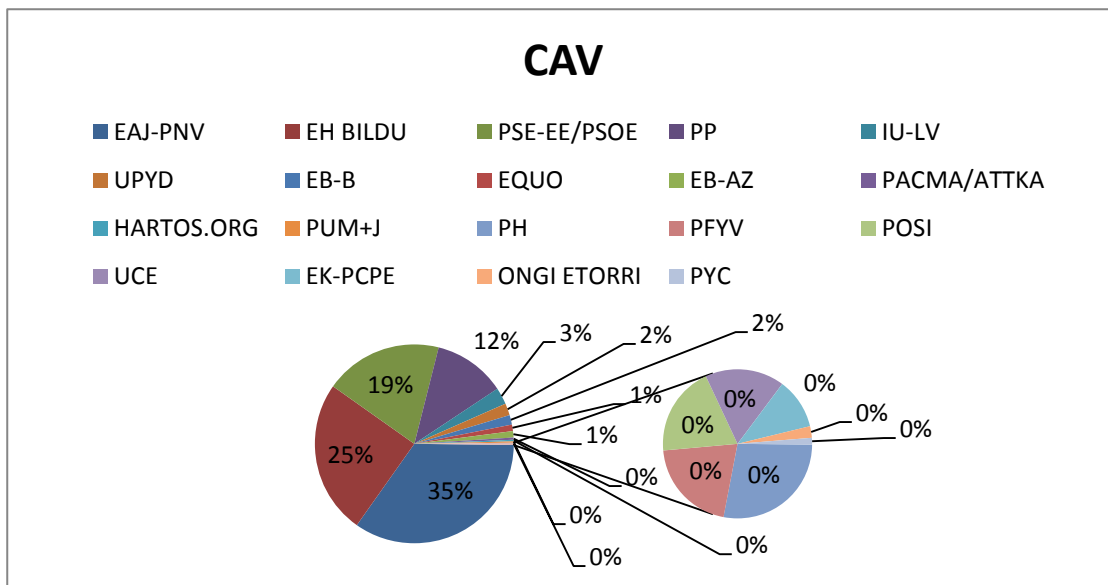

PARLAMENTO VASCO 2012 (Provisional) | Comunidad Autónoma: Euskadi

Censo: 1.775.336

Votantes: 1.131.485 (63,73 %)

Nulos: 9.106 (0,8 %)

Abstención: 643.851 (36,27 %)

Blancos: 14.615 (1,29 %)

Nº escaños a repartir: 75

Votos a candidaturas: 1.107.764

Partido	Votos	% Votos	Escaños
EAJ-PNV	383.565	34,63%	27
EH BILDU	276.989	25%	21
PSE-EE/PSOE	211.939	19,13%	16
PP	129.907	11,73%	10
IU-LV	30.179	2,72%	0
UPYD	21.492	1,94%	1
EB-B	17.301	1,56%	0
EQUO	11.639	1,05%	0
EB-AZ	11.452	1,03%	0
PACMA/ATTKA	4.026	0,36%	0
HARTOS.ORG	2.825	0,26%	0
PUM+J	2.467	0,22%	0
PH	1.109	0,10%	0
PFYV	819	0,07%	0
POSI	774	0,07%	0
UCE	685	0,06%	0
EK-PCPE	437	0,04%	0
ONGI ETORRI	100	0,01%	0
PYC	59	0,01%	0