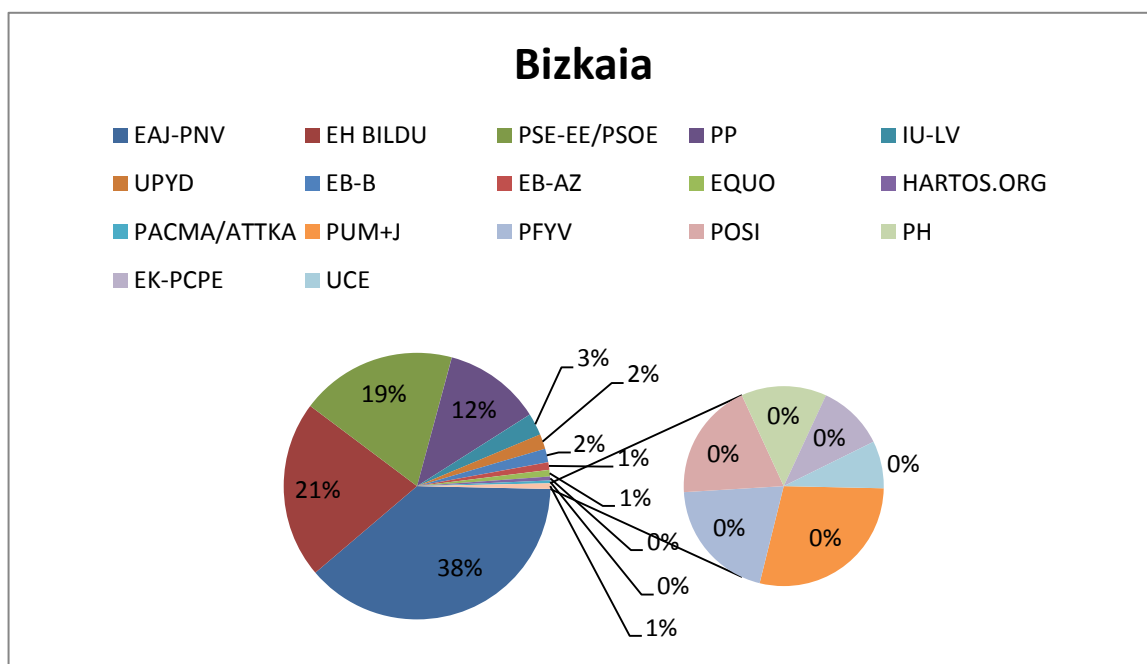

Partido	Votos	% Votos	Escaños
EAJ-PNV	40.018	25,88%	7
EH BILDU	34.122	22,07%	6
PSE-EE/PSOE	30.267	19,58%	6
PP	29.303	18,95%	5
UPYD	5.435	3,52%	1
IU-LV	4.570	2,96%	0
EQUO	4.274	2,76%	0
EB-B	2.484	1,61%	0
EB-AZ	2.305	1,49%	0
PACMA/ATTKA	666	0,43%	0
PUM+J	635	0,41%	0
PH	221	0,14%	0
UCE	154	0,10%	0
ONGI ETORRI	100	0,06%	0
PYC	59	0,04%	0

PARLAMENTO VASCO 2012 (Provisional) | Territorio Histórico: BIZKAIA

Censo: 948.409

Votantes: 609.767 (64,29 %)

Nulos: 4.699 (0,77 %)

Abstención: 338.642 (35,71 %)

Blancos: 7.641 (1,25 %)

Nº escaños a repartir: 25

Votos a candidaturas: 597.427

Partido	Votos	% Votos	Escaños
EAJ-PNV	229.569	38,43%	11
EH BILDU	128.407	21,49%	6
PSE-EE/PSOE	113.147	18,94%	5
PP	70.444	11,79%	3
IU-LV	16.049	2,69%	0
UPYD	10.786	1,81%	0
EB-B	9.796	1,64%	0
EB-AZ	5.591	0,94%	0
EQUO	4.718	0,79%	0
HARTOS.ORG	2.825	0,47%	0
PACMA/ATTKA	2.036	0,34%	0
PUM+J	1.158	0,19%	0
PFYV	819	0,14%	0
POSI	774	0,13%	0
PH	561	0,09%	0
EK-PCPE	437	0,07%	0
UCE	310	0,05%	0