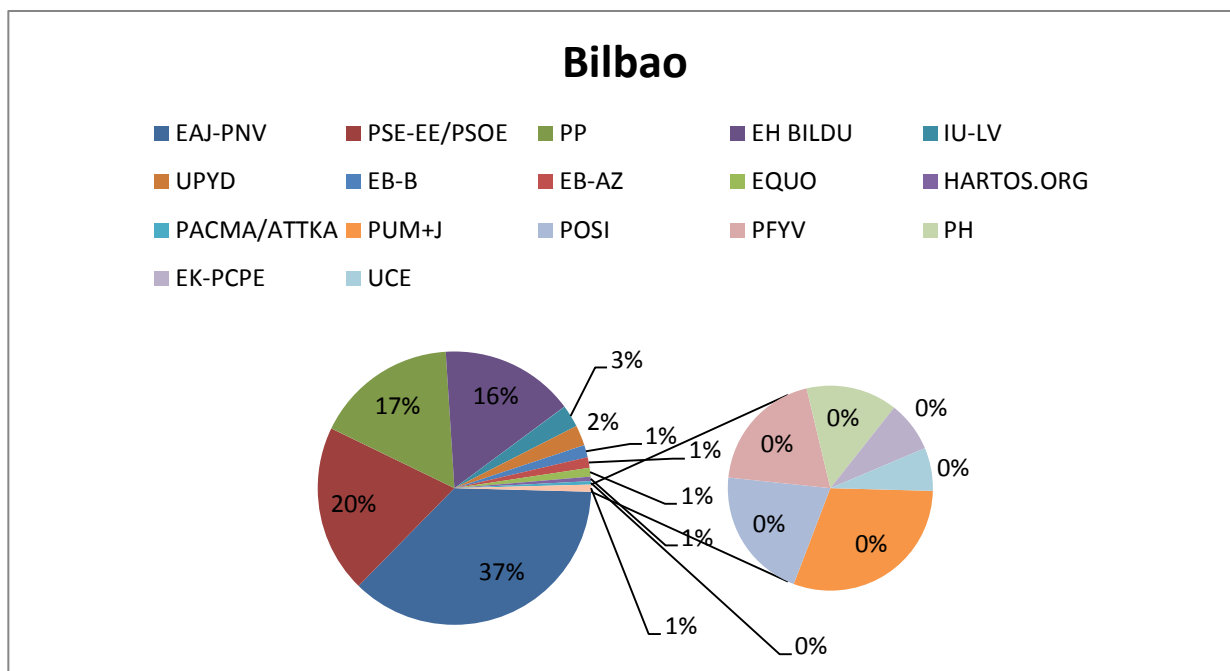

Partido	Votos	% Votos
EAJ-PNV	25.797	22,61%
PSE-EE/PSOE	24.756	21,70%
PP	23.921	20,97%
EH BILDU	22.263	19,51%
UPYD	4.659	4,08%
IU-LV	3.702	3,24%
EQUO	3.696	3,24%
EB-AZ	1.885	1,65%
EB-B	1.867	1,64%
PUM+J	563	0,49%
PACMA/ATTKA	534	0,47%
PH	194	0,17%
UCE	123	0,11%
ONGI ETORRI	76	0,07%
PYC	52	0,05%

PARLAMENTO VASCO 2012 (Provisional) | Municipio: BILBAO

Censo: 275.313

Votantes: 178.871 (64,97 %)

Nulos: 1.096 (0,61 %)

Abstención: 96.442 (35,03 %)

Blancos: 2.347 (1,31 %)

Votos a candidaturas: 175.428

Partido	Votos	% Votos
EAJ-PNV	64.766	36,92%
PSE-EE/PSOE	34.845	19,86%
PP	29.461	16,79%
EH BILDU	27.829	15,86%
IU-LV	4.642	2,65%
UPYD	4.218	2,40%
EB-B	2.563	1,46%
EB-AZ	2.195	1,25%
EQUO	1.812	1,03%
HARTOS.ORG	925	0,53%
PACMA/ATTKA	714	0,41%
PUM+J	443	0,25%
POSI	304	0,17%
PFYV	286	0,16%
PH	210	0,12%
EK-PCPE	116	0,07%
UCE	99	0,06%

PARLAMENTO VASCO 2012 (Provisional) | Municipio: DONOSTIA-SAN SEBASTIÁN

Censo: 146.677

Votantes: 96.885 (66,05 %)

Nulos: 492 (0,51 %)

Abstención: 49.792 (33,95 %)

Blancos: 1.379 (1,42 %)

Votos a candidaturas: 95.014