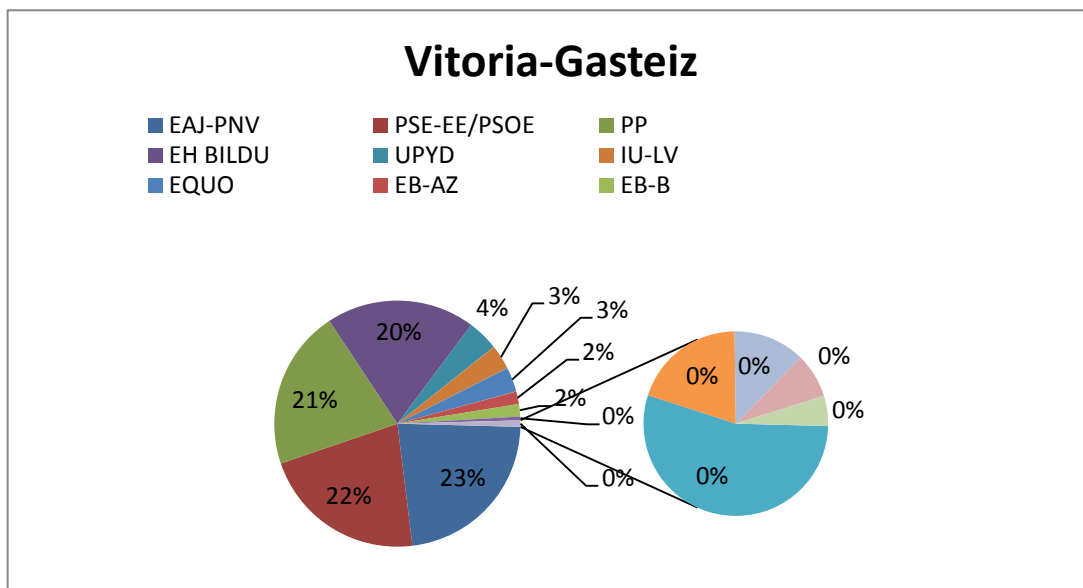

Votos a candidaturas: 355.724

Partido	Votos	% Votos	Escaños
EH BILDU	114.460	32,18%	9
EAJ-PNV	113.978	32,04%	9
PSE-EE/PSOE	68.525	19,26%	5
PP	30.160	8,48%	2
IU-LV	9.560	2,69%	0
UPYD	5.271	1,48%	0
EB-B	5.021	1,41%	0
EB-AZ	3.556	1%	0
EQUO	2.647	0,74%	0
PACMA/ATTKA	1.324	0,37%	0
PUM+J	674	0,19%	0
PH	327	0,09%	0
UCE	221	0,06%	0

PARLAMENTO VASCO 2012 (Provisional) | Municipio: VITORIA-GASTEIZ

Censo: 183.639

Votantes: 117.586 (64,03 %)

Nulos: 1.764 (1,5 %)

Abstención: 66.053 (35,97 %)

Blancos: 1.734 (1,47 %)

Votos a candidaturas: 114.088

Partido	Votos	% Votos
EAJ-PNV	25.797	22,61%
PSE-EE/PSOE	24.756	21,70%
PP	23.921	20,97%
EH BILDU	22.263	19,51%
UPYD	4.659	4,08%
IU-LV	3.702	3,24%
EQUO	3.696	3,24%
EB-AZ	1.885	1,65%
EB-B	1.867	1,64%
PUM+J	563	0,49%
PACMA/ATTKA	534	0,47%
PH	194	0,17%
UCE	123	0,11%
ONGI ETORRI	76	0,07%
PYC	52	0,05%