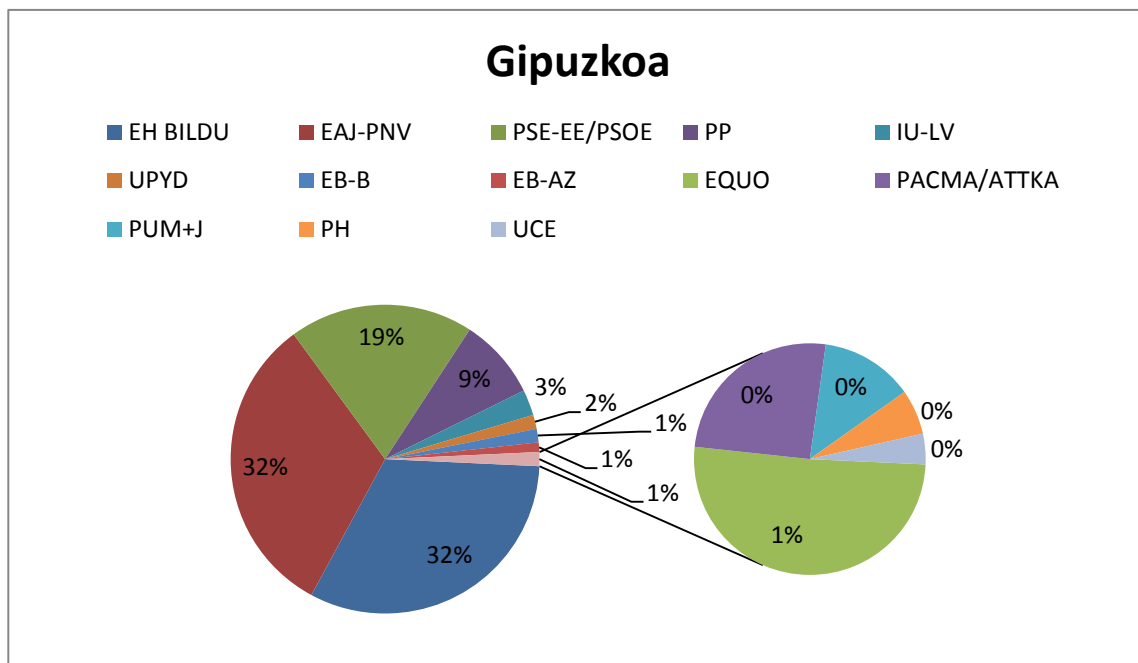

Votos a candidaturas: 597.427

Partido	Votos	% Votos	Escaños
EAJ-PNV	229.569	38,43%	11
EH BILDU	128.407	21,49%	6
PSE-EE/PSOE	113.147	18,94%	5
PP	70.444	11,79%	3
IU-LV	16.049	2,69%	0
UPYD	10.786	1,81%	0
EB-B	9.796	1,64%	0
EB-AZ	5.591	0,94%	0
EQUO	4.718	0,79%	0
HARTOS.ORG	2.825	0,47%	0
PACMA/ATTKA	2.036	0,34%	0
PUM+J	1.158	0,19%	0
PFYV	819	0,14%	0
POSI	774	0,13%	0
PH	561	0,09%	0
EK-PCPE	437	0,07%	0
UCE	310	0,05%	0

PARLAMENTO VASCO 2012 (Provisional) | Territorio Histórico: GIPUZKOA

Censo: 575.935

Votantes: 362.509 (62,94 %)

Nulos: 2.074 (0,57 %)

Abstención: 213.426 (37,06 %)

Blancos: 4.711 (1,3 %)

Nº escaños a repartir: 25

Votos a candidaturas: 355.724

Partido	Votos	% Votos	Escaños
EH BILDU	114.460	32,18%	9
EAJ-PNV	113.978	32,04%	9
PSE-EE/PSOE	68.525	19,26%	5
PP	30.160	8,48%	2
IU-LV	9.560	2,69%	0
UPYD	5.271	1,48%	0
EB-B	5.021	1,41%	0
EB-AZ	3.556	1%	0
EQUO	2.647	0,74%	0
PACMA/ATTKA	1.324	0,37%	0
PUM+J	674	0,19%	0
PH	327	0,09%	0
UCE	221	0,06%	0