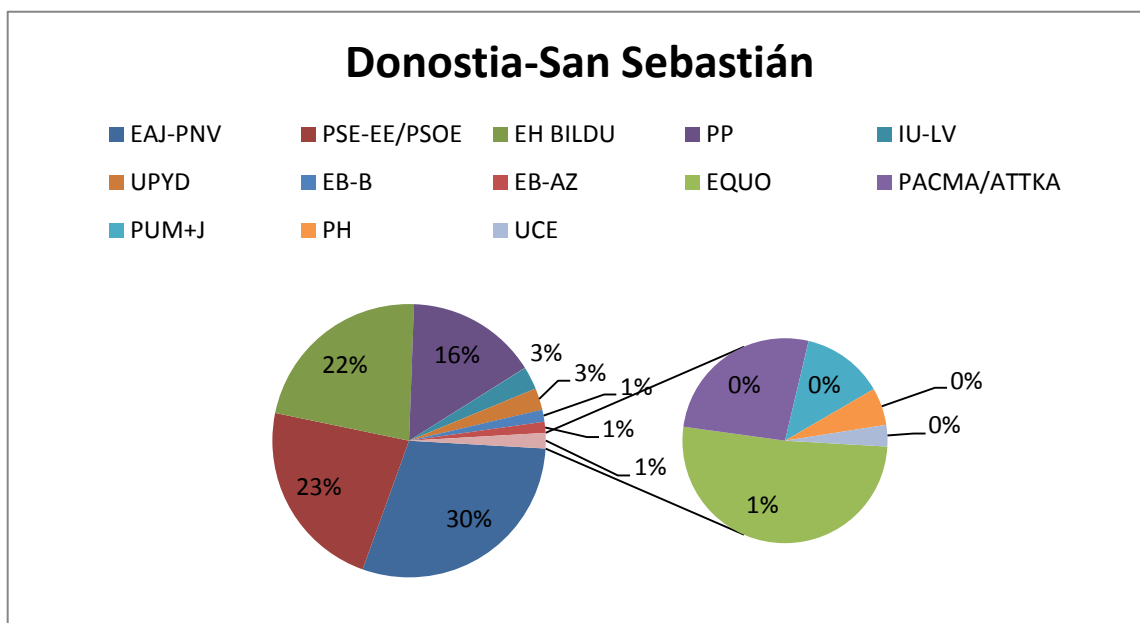

PARLAMENTO VASCO 2012 (Provisional) | Municipio: BILBAO

Censo: 275.313

Votantes: 178.871 (64,97 %)

Nulos: 1.096 (0,61 %)

Abstención: 96.442 (35,03 %)

Blancos: 2.347 (1,31 %)

Votos a candidaturas: 175.428

Partido	Votos	% Votos
EAJ-PNV	64.766	36,92%
PSE-EE/PSOE	34.845	19,86%
PP	29.461	16,79%
EH BILDU	27.829	15,86%
IU-LV	4.642	2,65%
UPYD	4.218	2,40%
EB-B	2.563	1,46%
EB-AZ	2.195	1,25%
EQUO	1.812	1,03%
HARTOS.ORG	925	0,53%
PACMA/ATTKA	714	0,41%
PUM+J	443	0,25%
POSI	304	0,17%
PFYV	286	0,16%
PH	210	0,12%
EK-PCPE	116	0,07%
UCE	99	0,06%

PARLAMENTO VASCO 2012 (Provisional) | Municipio: DONOSTIA-SAN SEBASTIÁN

Censo: 146.677

Votantes: 96.885 (66,05 %)

Nulos: 492 (0,51 %)

Abstención: 49.792 (33,95 %)

Blancos: 1.379 (1,42 %)

Votos a candidaturas: 95.014

Partido	Votos	% Votos
EAJ-PNV	28.148	29,63%
PSE-EE/PSOE	21.606	22,74%
EH BILDU	21.193	22,31%
PP	14.725	15,50%
IU-LV	2.575	2,71%
UPYD	2.458	2,59%
EB-B	1.345	1,42%
EB-AZ	1.252	1,32%
EQUO	878	0,92%
PACMA/ATTKA	454	0,48%
PUM+J	221	0,23%
PH	101	0,11%
UCE	58	0,06%