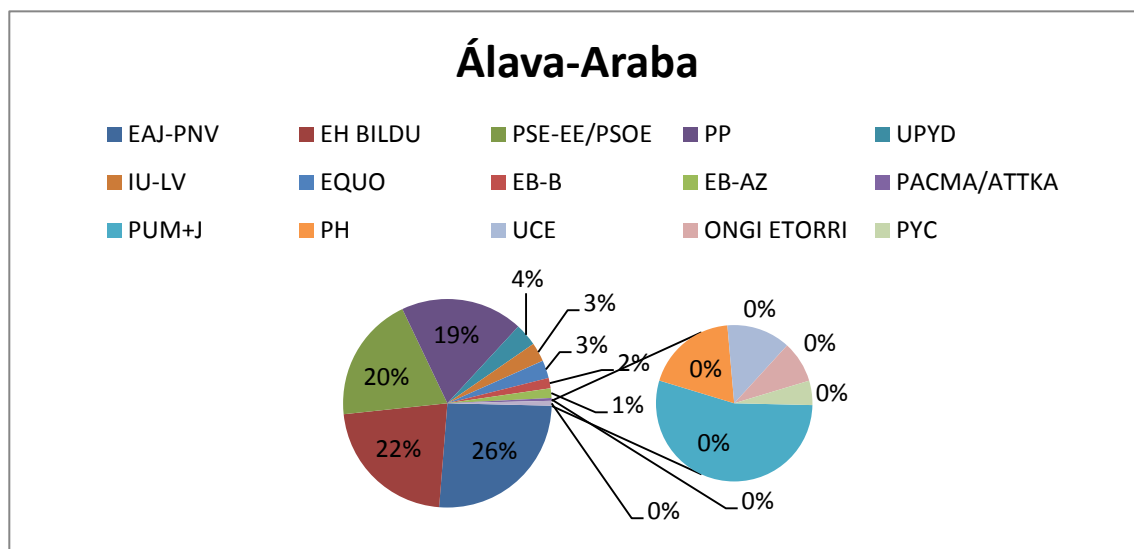

PARLAMENTO VASCO 2012 (Provisional) | Territorio Histórico: ARABA

Censo: 250.992   Votantes: 159.209 (63,43 %)   Nulos: 2.333 (1,47 %)
Abstención: 91.783 (36,57 %)   Blancos: 2.263 (1,42 %)
Nº escaños a repartir: 25   Votos a candidaturas: 154.613

Partido	Votos	% Votos	Escaños
EAJ-PNV	40.018	25,88%	7
EH BILDU	34.122	22,07%	6
PSE-EE/PSOE	30.267	19,58%	6
PP	29.303	18,95%	5
UPYD	5.435	3,52%	1
IU-LV	4.570	2,96%	0
EQUO	4.274	2,76%	0
EB-B	2.484	1,61%	0
EB-AZ	2.305	1,49%	0
PACMA/ATTKA	666	0,43%	0
PUM+J	635	0,41%	0
PH	221	0,14%	0
UCE	154	0,10%	0
ONGI ETORRI	100	0,06%	0
PYC	59	0,04%	0